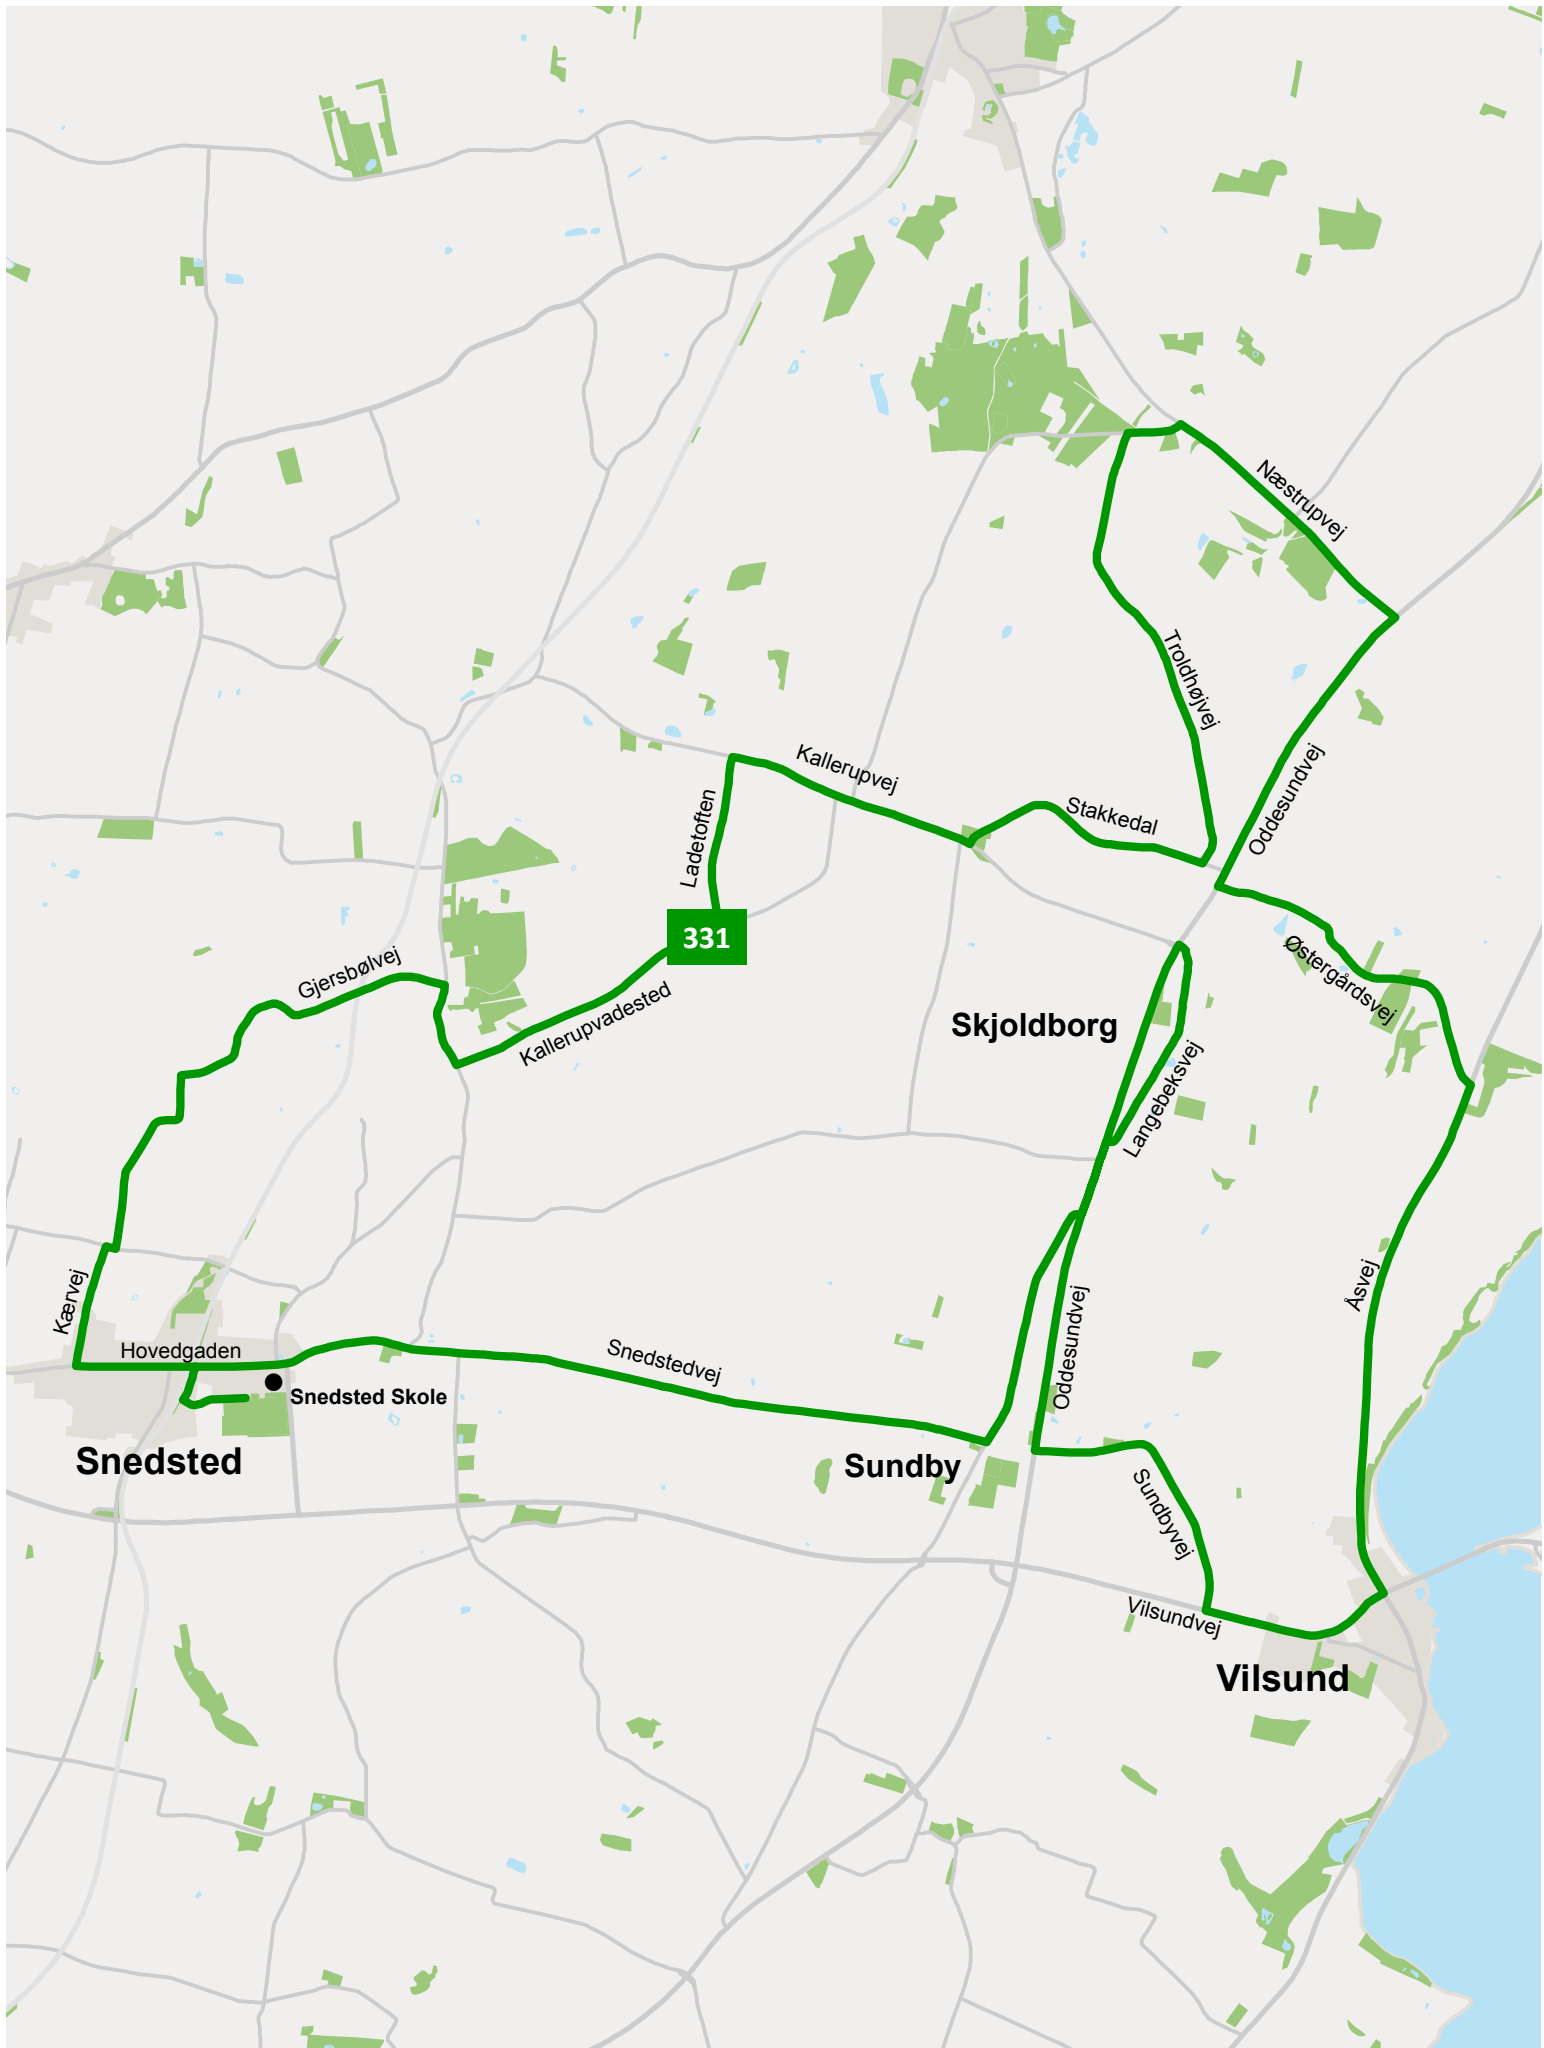

331

Snedsted - Hornstrup - Vilsund - Skjoldborg - Snedsted

Morgentur. Dette er en **telebus**, som skal bestilles.

331

Snedsted - Hornstrup - Vilsund - Skjoldborg - Snedsted

Eftermiddagstur. Dette er en **telebus**, som skal bestilles.